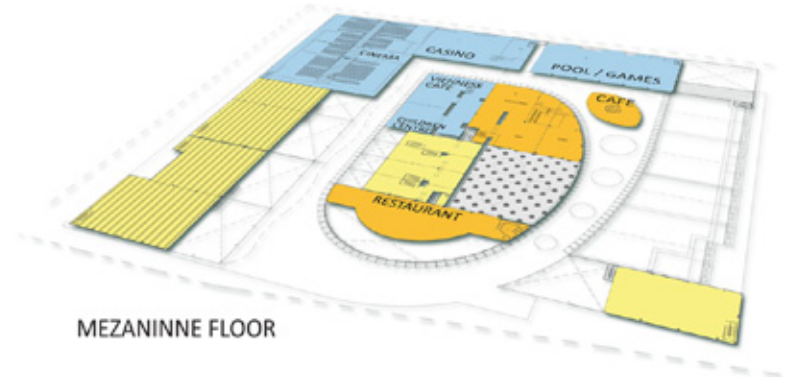

Зет Би Ес ЕООД
бул. "Джеймс Баучър" №17
1164 София, България
Т: 03592 868 4187 , F: 0359 2 868 4187

СТРАНД В ЦИФРИ И ФАКТИ

Площи, м2	Базова Търг. Площ	Вътрешен Мецанин	Чиста търг площ, м2
Акcesуари	79	-	79
Акcesуари за дома	428	348	776
Аптека	188	-	188
Банка	192	-	192
Бельо	196	-	196
Бижутерия	57	-	57
Детски стоки	671	612	1,283
Книжарница	192	-	192
Компютри и електроника	288	-	288
Мебели и акcesуари за дома	2,532	1,430	3,962
Мобилни телефони	87	-	87
Мода	4,829	1,123	5,952
Обувки	913	188	1,101
Оптика	103	-	103
Парфюмерия	192	-	192
Подаръци	126	-	126
Спортни стоки	586	190	776
Цветя	24	-	24
Всичко Търговски обекти, м2	11,683	3,891	15,574
Билярд - електр. игри	1,129	-	1,129
Боулинг	1,448	-	1,448
Детски кът	598	-	598
Дискотека	762	-	762
Кино	2,502	-	2,502
Фитнес клуб	1,412	-	1,412
Всичко Развлекателни площи, м2	7,851	-	7,851
Зала за Бърза храна	975	-	975
Виенска сладкарница	443	-	443
Интернет кафе	350	-	350
Кафе	502	-	502
Ресторант	636	-	636
Спортен бар (тип пъб)	880	-	880
Всичко Заведения	3,786	-	3,786
Нето търговски площи, м2	23,320	3,891	27,211
Обслужващи зони, м2	3,442	-	3,442
РЗП, м2	26,762	3,891	30,653
Паркинг, м2	19,000	0	19,000
Общо застроена площ, м2	45,762	3,891	49,653
Паркинг Сутерен			673 места

MEZANINNE FLOOR

GROUND FLOOR

LOWER GROUND FLOOR

STRAND